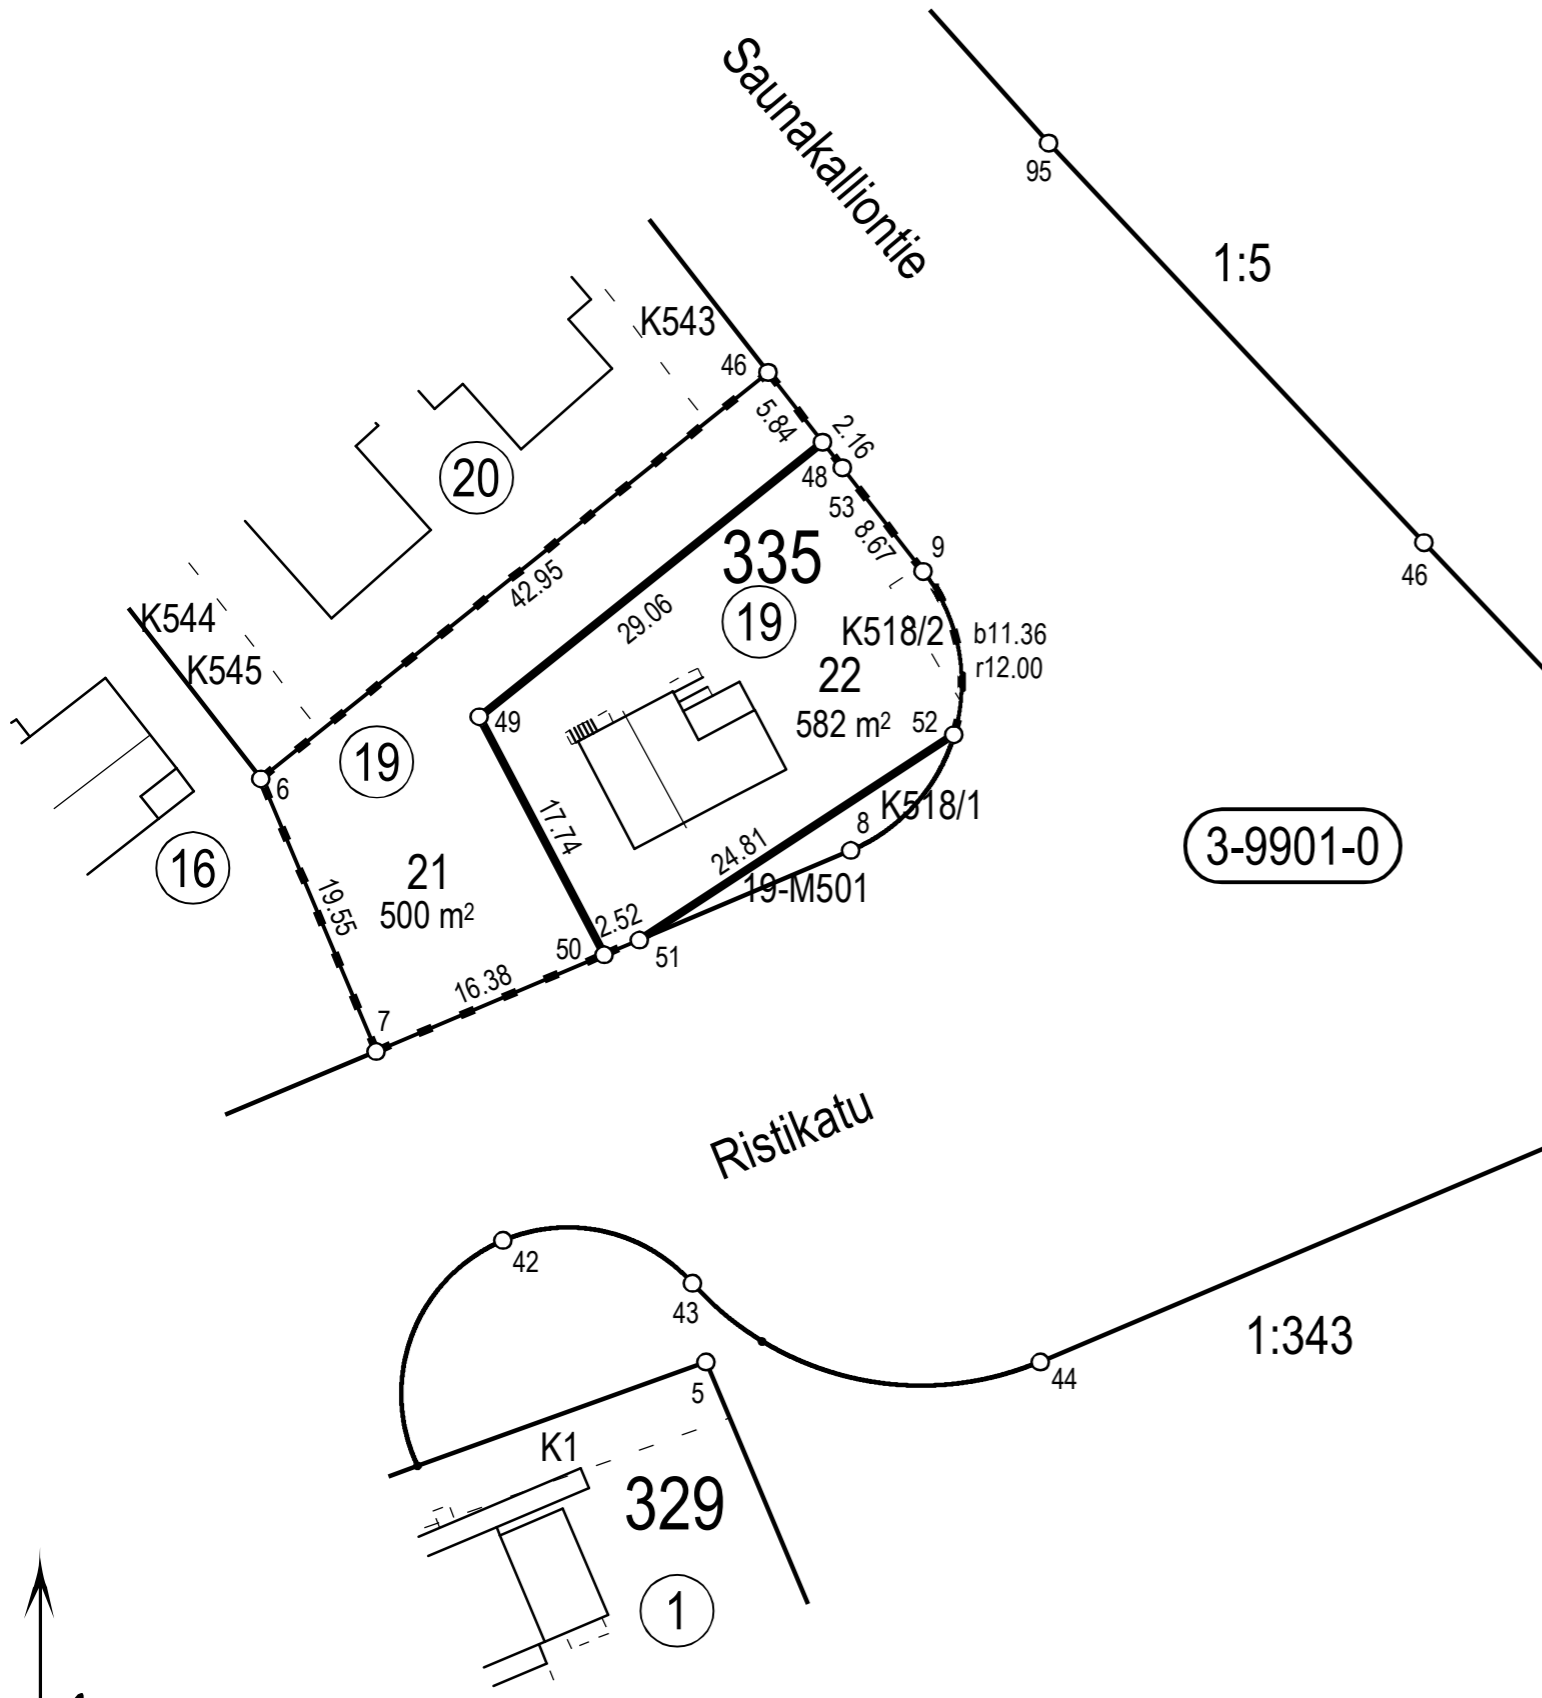

TONTTIEN MUODOSTUMINEN

Kortteli	Tontti	m2	Kiinteistötunnus
335	21	500	186-3-335-19
335	22	582	186-3-335-19

Koordinaattiluettelo (ETRS-GK25)		
N:o	P	I
6	6708337,162	25503515,187
7	6708319,160	25503522,806
9	6708350,845	25503558,948
46	6708364,000	25503548,716
48	6708359,390	25503552,301
49	6708341,231	25503529,616
50	6708325,545	25503537,892
51	6708326,528	25503540,214
52	6708340,100	25503560,982
53	6708357,685	25503553,628

TONTTIJAON MUUTOS	JÄRVENPÄÄ 1:500
ASEMAKAAVA 030027 ON HYVÄKSYTTY 25.3.2021	KAUPUNGINOSA 3. SAUNAKALLIO
EDELLINEN TONTTIJAKO 335/19,20 ON HYVÄKSYTTY 1.4.2015	KORTTELI 335
	TONTIT 21-22
	KARTTA N:o 2/2022
TONTTIJAON MUUTOKSEN LAATI 24.1.2022	HYVÄKSYTTY
MAANMITTAUSINSINÖÖRI VILLE VISTBACKA	MAANMITTAUSINSINÖÖRI